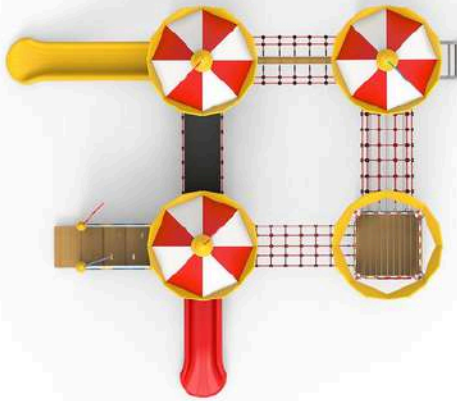

YN-100

PRODUCT CODE	YN - 100
THEME	CARNIVAL
AGE GROUP	5 +
FALL HEIGHT	150 CM
TOP HEIGHT	500 CM
SEATING AREA	740 X 650 CM
SECURITY AREA	1050 X 950 CM

YN-101

PRODUCT CODE	YN - 101
THEME	CARNIVAL
AGE GROUP	5 +
FALL HEIGHT	100 CM
TOP HEIGHT	450 CM
SEATING AREA	900 X 825 CM
SECURITY AREA	1200 X 1225 CM