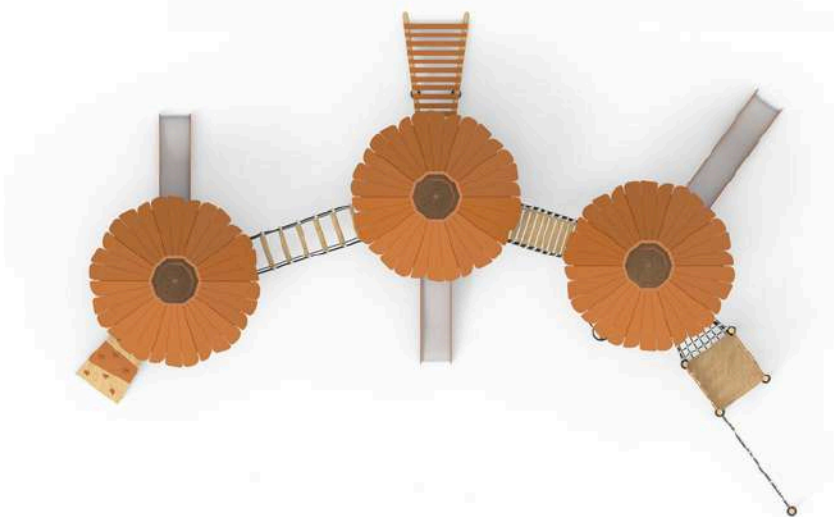

AMERINDIAN

YN-700

PRODUCT CODE	YN - 700
THEME	AMERINDIAN
AGE GROUP	2 +
FALL HEIGHT	100 CM
TOP HEIGHT	
SEATING AREA	
SECURITY AREA	

MALDIVES

YN-800

PRODUCT CODE	YN - 800
THEME	MALDIVES
AGE GROUP	5 +
FALL HEIGHT	200 CM
TOP HEIGHT	420 CM
SEATING AREA	1350 X 935 CM
SECURITY AREA	1750 X 1335 CM