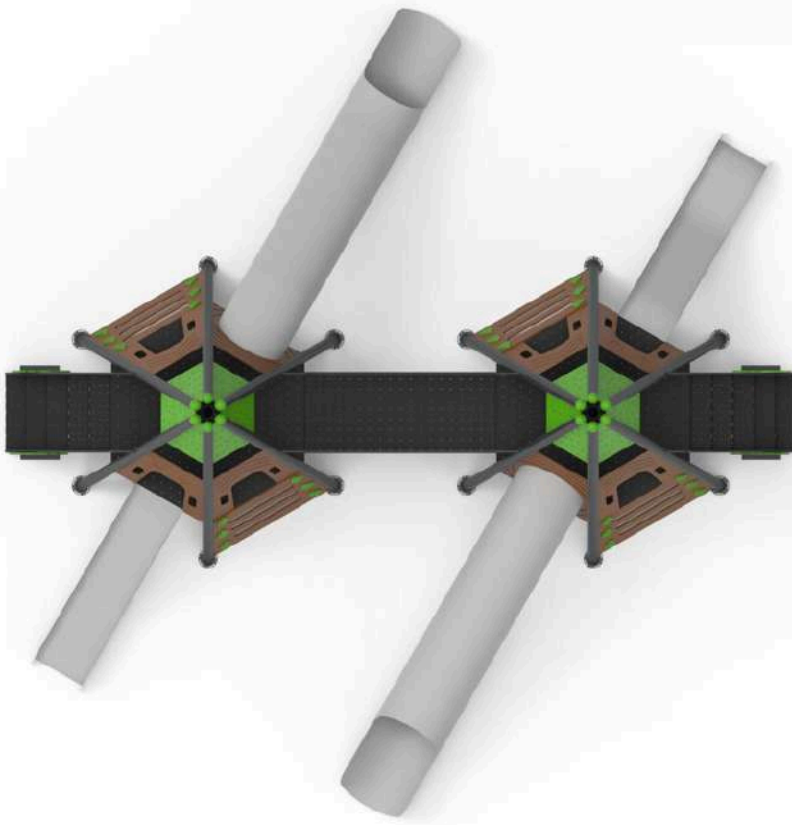

PRODUCT CODE	YN - 700
THEME	AMERINDIAN
AGE GROUP	2 +
FALL HEIGHT	100 CM
TOP HEIGHT	
SEATING AREA	
SECURITY AREA