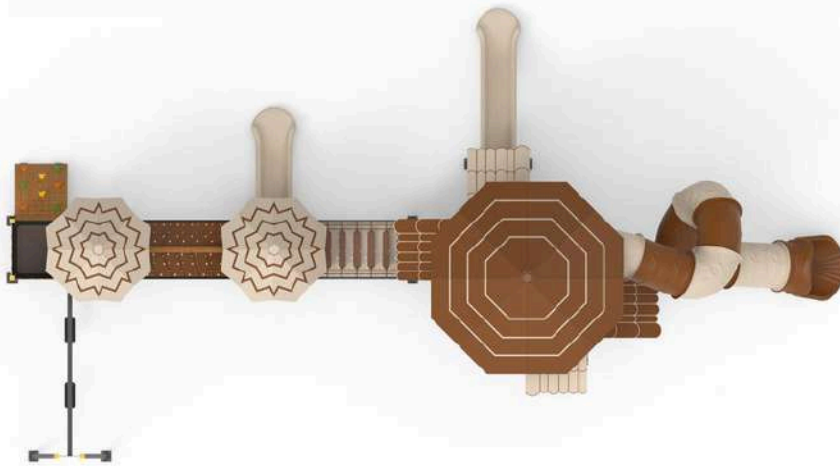

PRODUCT CODE	YN - 300
THEME	DESERT SERIES
AGE GROUP	5 +
FALL HEIGHT	470 CM
TOP HEIGHT	755 CM
SEATING AREA	1435 X 775 CM
SECURITY AREA	1835 X 1175 CM