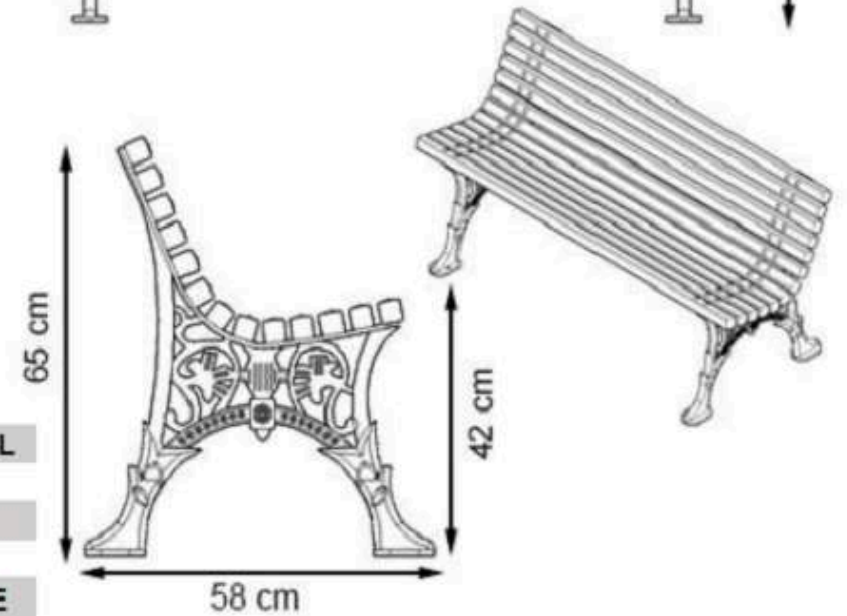

CODE: PWB-136

LEGS: ALUMINUM CASTING

RECYCLABILITY : %100 ECOLOGICAL

PAINT: STATIC POLYESTER OVEN

AREA OF USE : OUTDOOR

WOOD: THERMOWOOD YELLOW PINE

PROTECTION: MAINTENANCE-FREE