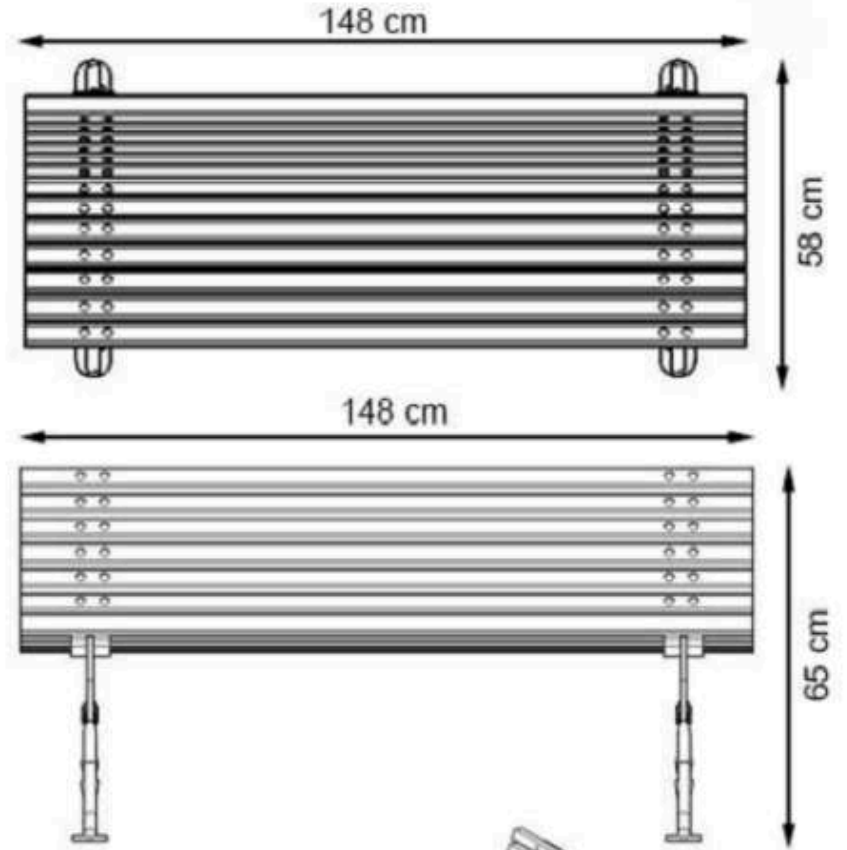

CODE: PWB-136

LEGS: ALUMINUM CASTING

RECYCLABILITY : %100 ECOLOGICAL

PAINT: STATIC POLYESTER OVEN

AREA OF USE : OUTDOOR

WOOD: THERMOWOOD YELLOW PINE

PROTECTION: MAINTENANCE-FREE